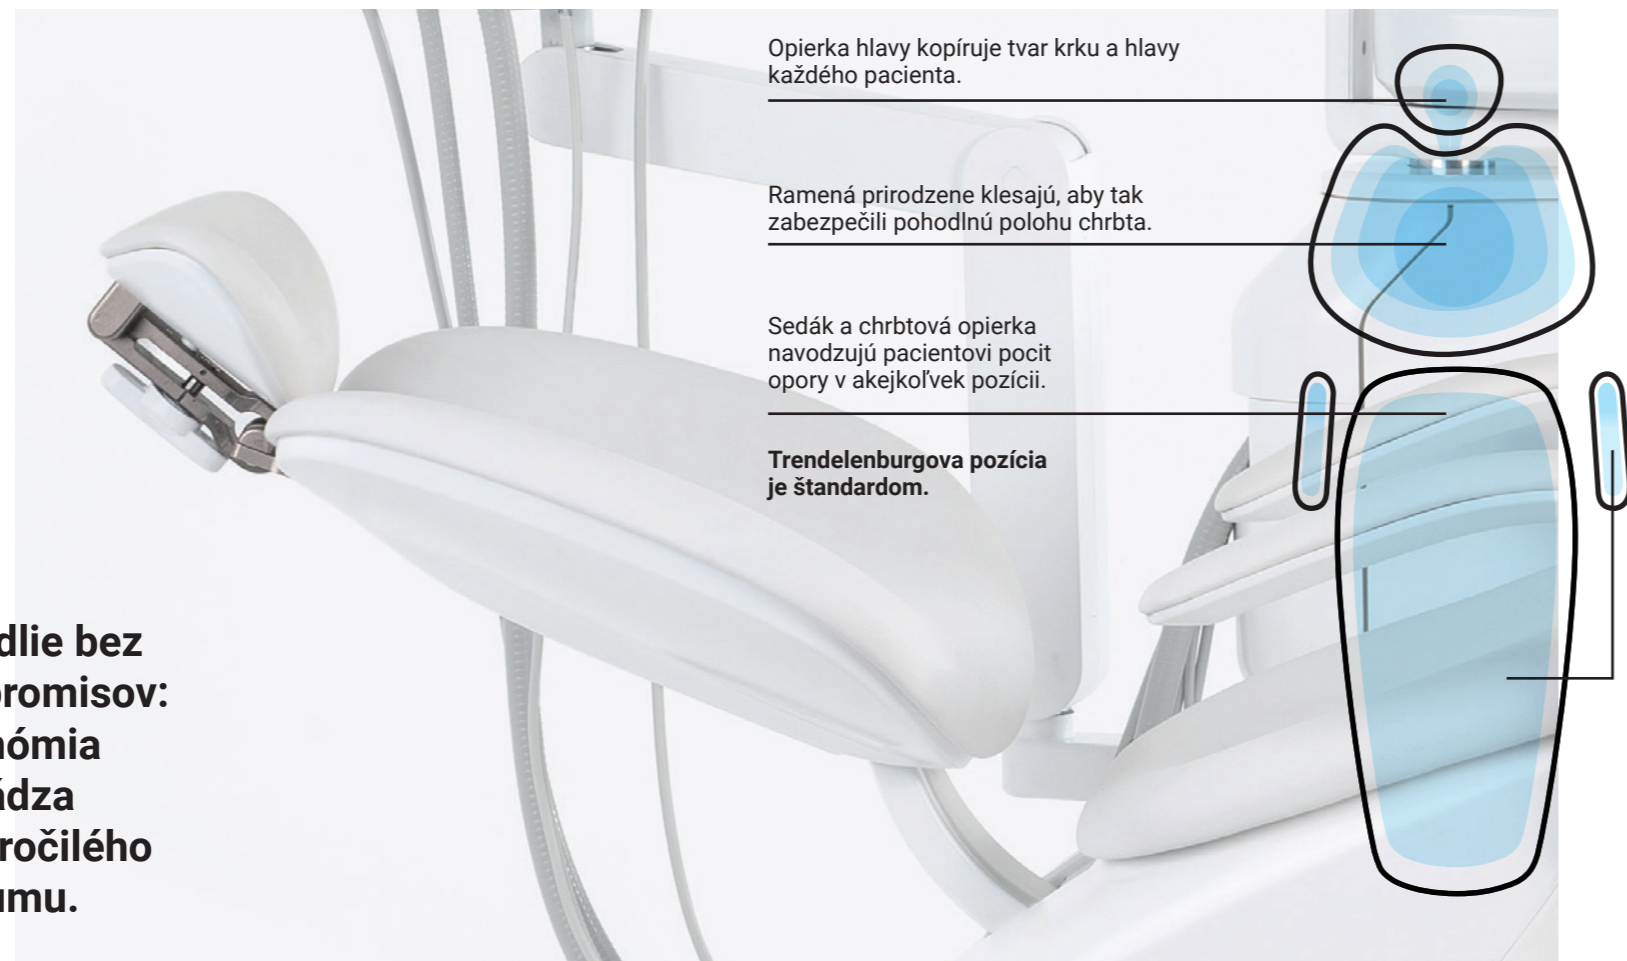

Pohodlie bez kompromisov: Ergonómia vychádza z pokročilého výskumu.