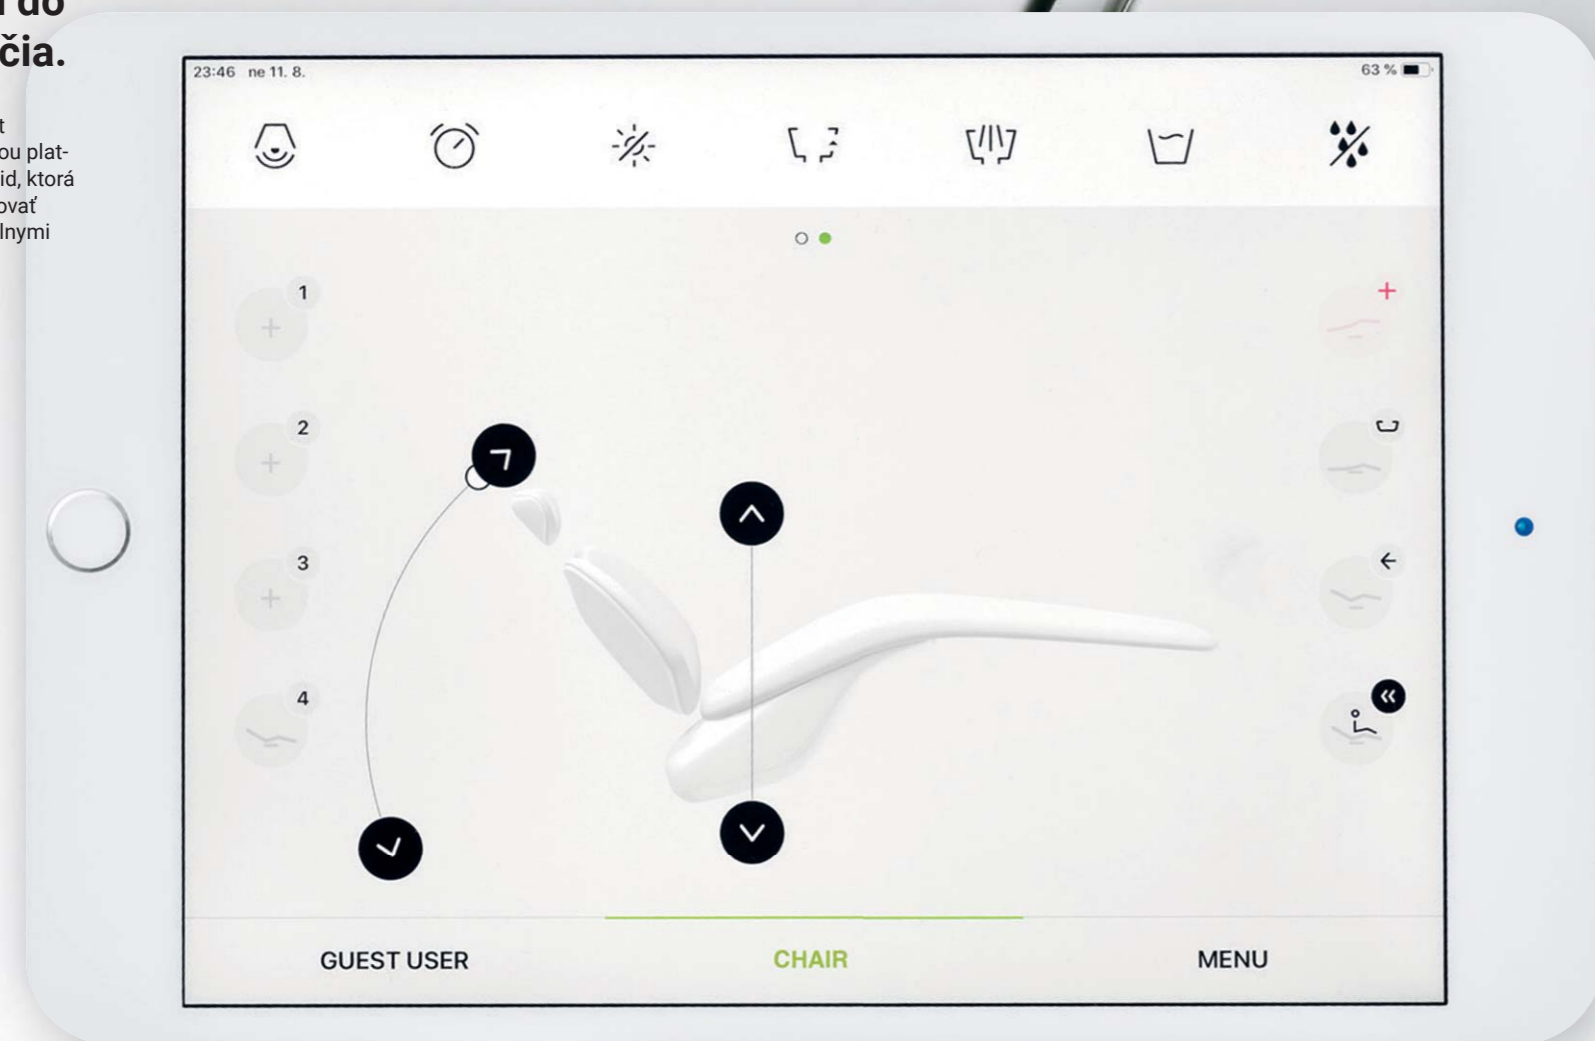

Pre zabezpečenie vhodnej pozície nástrojov pre stomatológa aj asistenta je možné zvoliť pantografické rameno.

Menej kotvenia, jednoduchšia inštalácia.

Nerobte si starosti s inštaláciou. Vďaka špeciálnemu dizajnu kresla je možné inštalovať nekonvertibilné modely i bez kotvenia, čo je ideálne riešenie pre priestory, kde nie je možné vŕtanie do podlahy.

Zjednodušte každodennú údržbu.

S Modelom Pro sa cítite skvele aj počas najbežnejších úloh.

Bol navrhnutý dizajnérmi, odborníkmi na ergonómiu a inžiniermi tak, aby bola zohľadnená jeho každodenná údržba. Môže byť vybavený ktorýmkoľvek odsávacím systémom. K dispozícii sú suché systémy ako Cattani, Durr CS1 alebo separátory amalgámu Metasys MST1 a Durr CAS1. Mokré odsávanie pomocou ventilov Durr je taktiež možné. Odsávacie hadice sú ovládané nezávisle, takže aktívna je iba tá, ktorá sa práve používa.

Vďaka automatickej hygiene môžu byť odsávacie hadice prepláchnuté po každom pacientovi.

Lahká manipulácia, bezproblémová údržba: Objavte spokojnosť. Lahká manipulácia, bezproblémová údržba: Objavte spokojnosť. Zvonku ľahko prístupné filtre vyčistíte a vymeníte za menej ako 10 sekúnd. Žiadny centrálny prívod vody? Žiadny problém! Už sa viac nemusíte dotýkať fľaše s destilovanou vodou - plnenie sa vykonáva bezpečne odchylením vrchnej časti pľuvadlového bloku.

Preneste ordináciu do 21. storočia.

Aplikácia Diplomat Connect je súčasťou platformy iOS a Android, ktorá je pripravená pracovať so všetkými dentálnymi aplikáciami.

Load & Play

1

Stiahnite si aplikáciu Diplomat Connect