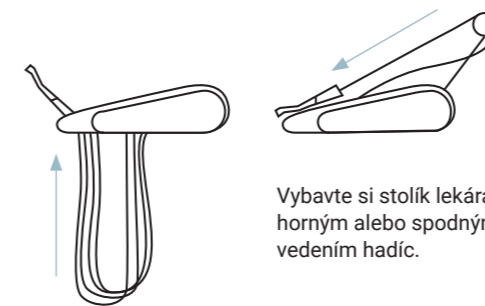

Jednoduchá konvertibilita neznamená kompromisy. Vaša stomatologická súprava môže byť vybavená podľa vašich predstáv – všetko je možné.

Pohodlie bez kompromisov: Ergonómia vychádza z pokročilého výskumu.

Ergonomický dizajn pre optimálnu pozíciu pacienta.

Strávili sme veľa času dôkladným výskumom ergonómie pacientov a podrobne sme testovali všetky tvary a materiály stomatologickej súpravy.

Výsledkom je, že naše kreslo zaisťuje maximálne pohodlie pacienta, znižuje fyzickú záťaž a úroveň stresu. Vedeli ste napríklad, že keď je hlava pacienta uvoľnená, tak sú uvoľnené aj jeho plecia a chrbát? Vaša nová súprava umožní pohodlnú polohu pacienta bez ohľadu na jeho výšku, váhu, či dĺžku ošetrovania.

Ľahký pohyb.

Vybavte si stolík lekára
horným alebo spodným
vedením hadíc.

Tu sú niektoré z vynikajúcich funkcií, ktoré uľahčia váš deň.

Plynulý pohyb. Vďaka použitiu pneumatickej pružiny v pantografických ramenách a ložísk v otočných častiach je pohyb prekvapivo hladký a príjemný.